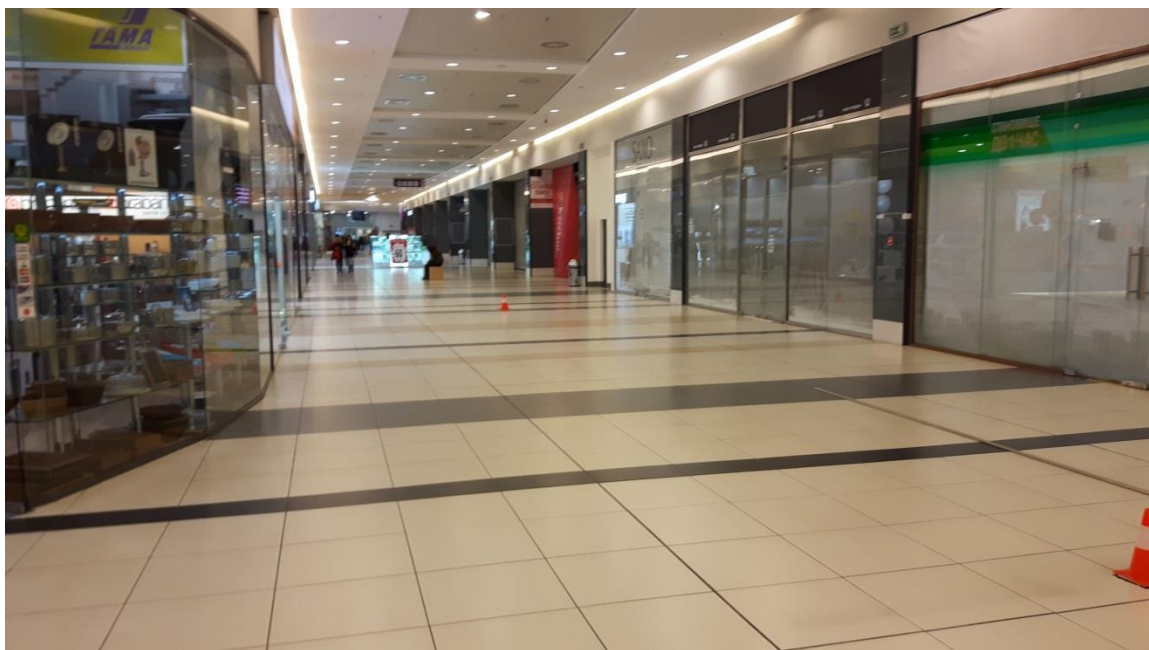

Изгледи към щандове

Изглед към щандове с номера: 1.6,1.7, 1.8, 1.9, 1.1, 1.2

Изгледи към щандове с номера: 1.4, 1.3, 1.2, 1.1 (отдясно)

От 1.9 до 1.14 – отляво

Изглед към сцена и щандове с номера 2.1,2.2, 2.3 (вляво), под Carrefour, и 2.4,2.5,2.6 – вдясно –
отрещца

Изглед към щандове с номера 2.4,2.5, 2.6 (отляво)

Изглед към щандове с номера от 3.1 до 3.4 (отляво), от 3.5 до 3.8 (отдясно)

Икономична зона – в средата на коридора, след Чейнч бюрото

Зона за прегледи и изследвания – до Икономична зона